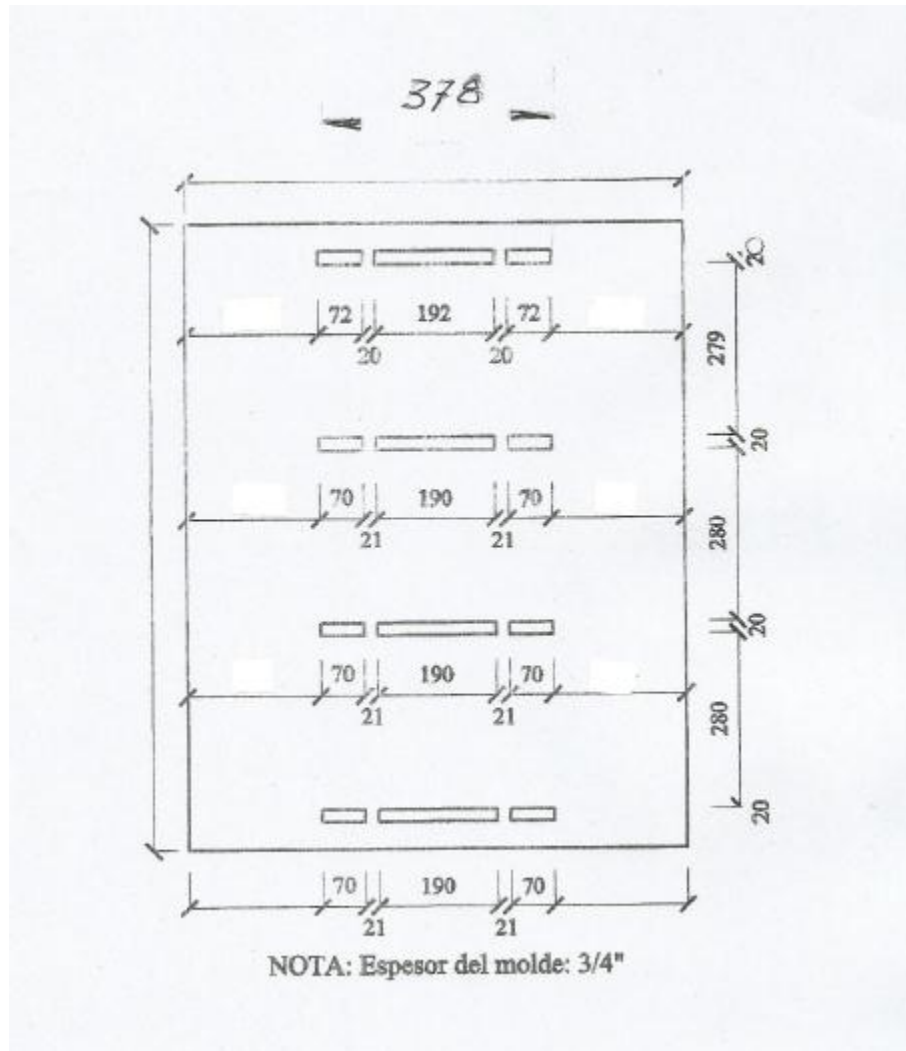

TIPO PRODUCTO: CINTA BASTONADA CORTADA

CÓDIGO PRODUCTO: FPSI – CBC 02 – 03

MONTAJES - REPARACIONES - MANO DE OBRA ESPECIALIZADA - PARADAS DE PLANTA -
INGENIERIA Y MEJORA - ESTANDARIZACION DE REPUESTOS - PLANES DE OPTIMIZACION Y
LUBRICACION - REPARACION DE BOMBAS - VALVULAS Y CILINDROS - CAPA PROTECTORA CONTRA
ABRASION CORROSION Y ATAQUES QUIMICOS - REPARACION MONTAJE Y EMPALMES
DE CINTAS TRANSPORTADORAS - ENGOMADOS ESPECIALES